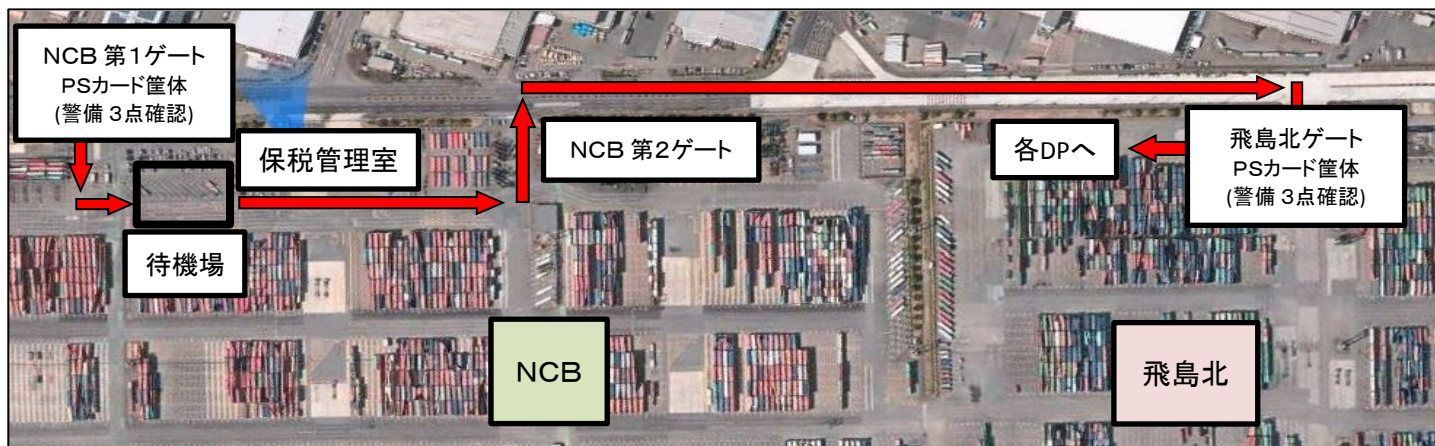

飛島北搬出受付場所変更のお知らせ (RFIDタグ無し)

表題の件につきまして飛島東側(飛島北) クラーク受付場所を下記の通り変更させていただきますので、御理解と御協力の程宜しくお願い申し上げます。

※RFID タグを使用しての搬出受付は、従来通り各ターミナルでの受付となります

- 1. 運用開始日 2024年7月1日(月)
- 2. 変更内容

※御用の際は北クラークブース内の固定電話よりクラーク宛てにご連絡下さい。

3. 経路図

NCB受付場所は下図参照

【2~6 番に停車⇒保税管理室にて受付】