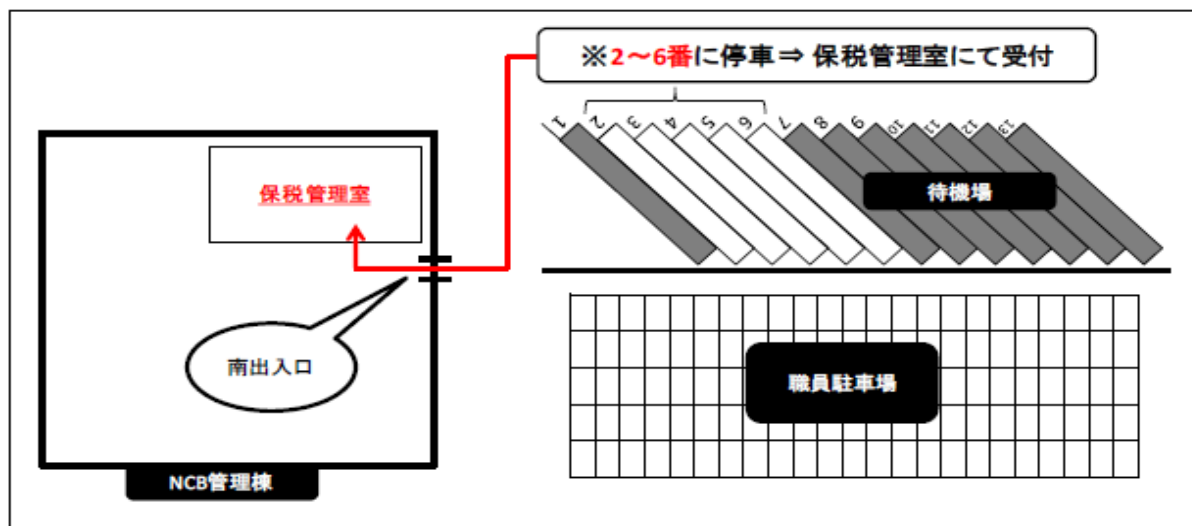

飛島北搬出受付場所変更のお知らせ (RFIDタグ無し)

表題の件につきまして飛島東側(飛島北) クラーク受付場所を下記の通り変更させていただきますので、御理解と御協力の程宜しくお願い申し上げます。

※RFID タグを使用しての搬出受付は、従来通り各ターミナルでの受付となります

- 1. 運用開始日 2024年7月1日(月)
- 2. 変更内容

※御用の際は北クラークブース内の固定電話よりクラーク宛てにご連絡下さい。

3. 経路図

NCB受付場所は下図参照

【2~6 番に停車⇒保税管理室にて受付】